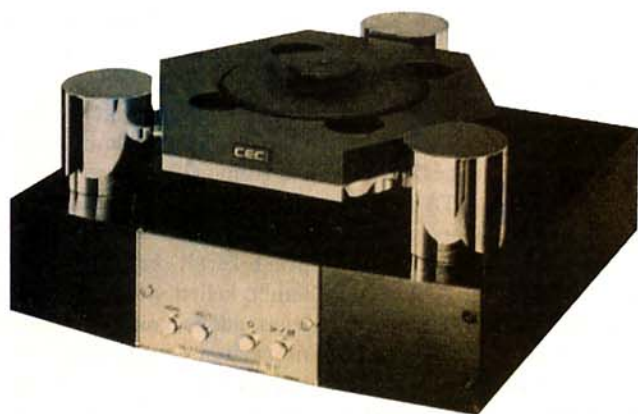

A Magic Sound megkezdte a japán high-end gyártó, a C.E.C. szíjhajtású CD-játszójának, transzportjainak és lemezjátszó futóműveinek a forgalmazását

Pathos Twin Towers Itáliából

A Pathos valósággal berobbant a hifi világába: röviddel a debütálása után, a Twin Towers szilárd pozíciót ért el a high-end világában. A szaklapok a Pathos első termékét címlapon köszöntötték, lelkes kommentárokkal és tekintélyes díjakkal jutalmazták.

A Twin Tower erősítőn keresztül a hallgató valódi különbséget tapasztalhat muzikalitás, áttetszőség tekint-